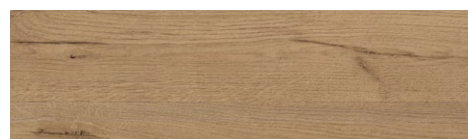

Dub Benátsky