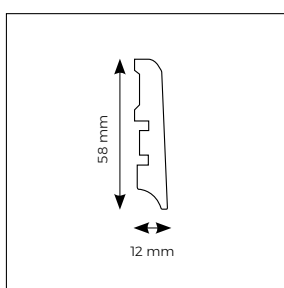

Lišty plastové

EVO 70

Rozmer: 20 x 70 x 2500 mm

2,49€ / bm

Rohovníky k lištám Korner EVO

1,29€ / ks

Lišty MDF

WENINGER

Rozmer: 12 x 58 x 2500 mm

4,90€ / bm

Rozmer: 15 x 80 x 2500 mm

5,90€ / bm

Jedno balenie lišt obsahuje

5ks lišt = 12,5 bm

Ku každému dekóru s kolekcií De Lux, Expert a Ambiance sa vyrába aj soklová lišta v dvoch výškach 58mm a 80mm s rovným profilom.