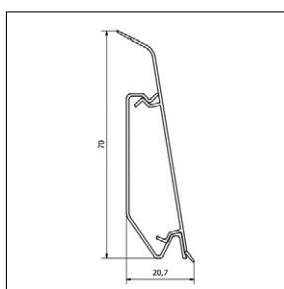

Stavte na podlahu.

KVALITNE SOKLOVÉ LIŠTY MDF AJ PVC

Lišty plastové

SLK 50

Rozmer: 25 x 50 x 2500 mm

1,99€ / bm

Rohovníky k lištám Dollken

0,99€ / ks