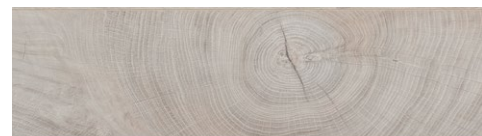

AMBIANCE

MOC S DPH
17,90€/m²

8mm

AC5

33

4v

TECHNICKÁ ŠPECIFIKÁCIA

Trieda použiteľnosti: AC5

Hrúbka: 8 mm

Rozmery [dĺžka x šírka]: 1286 x 192 mm, 1383 x 159 mm,

1383 x 193 mm / 16,50 kg

Balenie: 14 ks / 2,246 m² / 19,00 kg

Záruka: 25 rokov

Účel: apartmány, hotelové izby, kancelárie

Montáž bez lepenia

Odolnosť voči tlaku a poškrabaniu

Prispôbené na vodné podlahové vykurovanie

Jednoduchá údržba

Ekologické podlahy

Perfektná a estetická podlaha vás privedie na Váš moderný domov. Vytvára jedinečnú atmosféru po mnoho rokov.

Stavte na dizajn.

PREMIUM

MOC S DPH
16,90€/m²

10mm

AC4

32

4v

Dub Dallas

TECHNICKÁ ŠPECIFIKÁCIA

Trieda použiteľnosti: AC4

Hrúbka: 10 mm

Rozmery [dĺžka x šírka]: 1383 x 159 mm

Balenie: 8 ks / 1,760 m² / 14,90 kg

Záruka: 25 rokov

Účel: apartmány, hotelové izby, kancelárie

Montáž bez lepenia

Odolnosť voči tlaku a poškrabaniu

Prispôbené na vodné podlahové vykurovanie

Jednoduchá údržba

Ekologické podlahy

Pekná štruktúra, kvalita, trvanlivosť a dokonalosť prírody, mapované na povrchu kolekcie Premium.

Stavte na krásu.