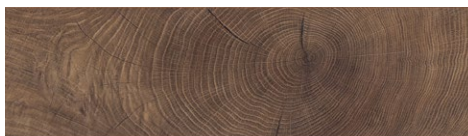

Stavte na dizajn.

PREMIUM

MOC S DPH
16,90€/m²

10mm

AC4

32

4v

Dub Florida