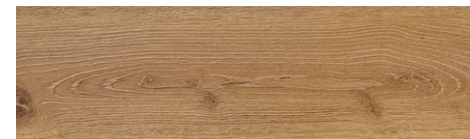

Dub Cordoba

Dub Vigo

Dub Alicante

Dub Costa

Dub Grenada

Dub Reus

TECHNICKÁ ŠPECIFIKÁCIA

Trieda použiteľnosti: AC6
 Hrúbka: 10 mm
 Rozmery [dĺžka x šírka]: 1286 x 172 mm
 Balenie: 7 ks / 1,548 m² / 13,20 kg
 Záruka: 30 rokov