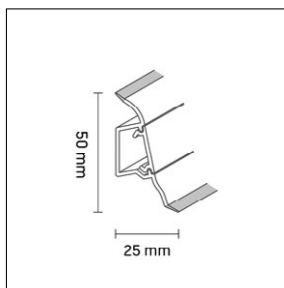

KVALITNE SOKLOVÉ LIŠTY MDF AJ PVC

Lišty plastové

SLK 50

Rozmer: 25 x 50 x 2500 mm

1,99€ / bm

Rohovníky k lištám Dollken

0,99€ / ks