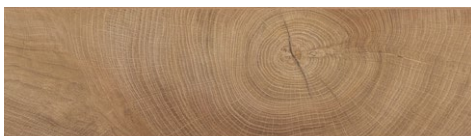

Stavte na dizajn.

PREMIUM

MOC S DPH
16,90€/m²

10mm

AC4

32

4v

Dub Florida