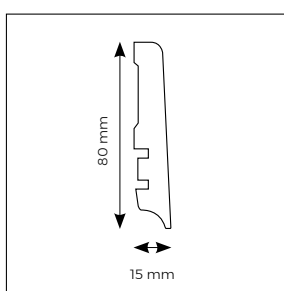

KVALITNE SOKLOVÉ LIŠTY MDF AJ PVC

Lišty plastové

SLK 50

Rozmer: 25 x 50 x 2500 mm

1,99€ / bm

Rohovníky k lištám Dollken

0,99€ / ks

Lišty plastové

EVO 70

Rozmer: 20 x 70 x 2500 mm

2,49€ / bm

Rohovníky k lištám Korner EVO

1,29€ / ks

Lišty MDF

WENINGER

Rozmer: 12 x 58 x 2500 mm

4,90€ / bm

Rozmer: 15 x 80 x 2500 mm

5,90€ / bm

Jedno balenie lišt obsahuje

5ks lišt = 12,5 bm

Ku každému dekóru s kolekcií De Lux, Expert a Ambiance sa vyrába aj soklová lišta v dvoch výškach 58mm a 80mm s rovným profilom.

Výrobca: Weninger Francúzsko

WENINGER