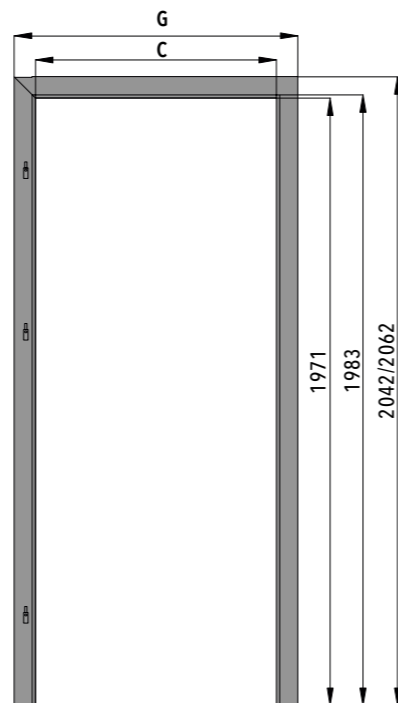

*lišta 6 cm/**lišta 8 cm

REGULOVANÉ ZÁRUBNE

Konštrukcia:

Korpus zárubní sa skladá z MDF dosky hrubej 22 mm. Čelnú časť (zo strany dverí) a regulačnú časť tvoria ploché rohové pásiky. Vyššie uvedené prvky sú pokryté fóliami Imperioline. Výrobok umožňuje zmenu šírky v rozsahu 40 mm a rôzne rozsahy umožňujú jeho usadenie v stene hrubej od 80 mm do 500 mm. Každé panelové zárubne majú 3 závesy.