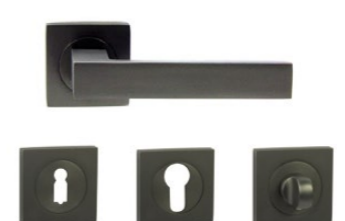

QUBIK-QR farba M8

kč bez dph	kč s dph	€ bez dph	€ s dph
498,00	602,60	18,25	21,90