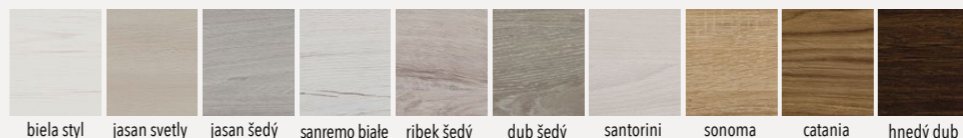

Farba

1

biela styl jasan svetly jasan šedý sanremo biale ribek šedý dub šedý santorini sonoma catania hnedý dub

2

dub bergen