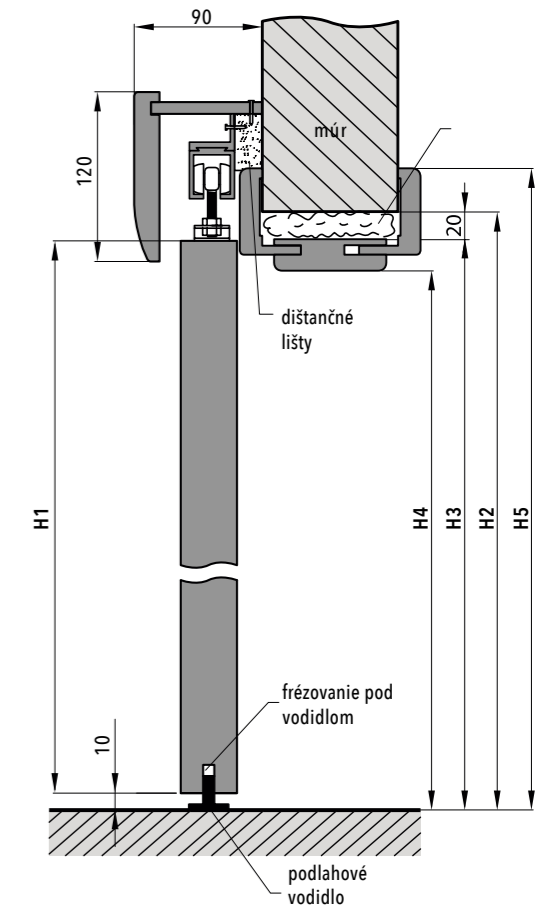

■ S obstavaním zárubne

SP1Nz alebo SP1Nb (ľavý, verzia averz)

SP2N (verzia averz)

NÁSTENNÝ POSUVNÝ SYSTÉM S OBSTAVANOU ZÁRUBŇOU

		jednokrídlové dvere					dvojkrídlové dvere				
		60	70	80	90	100	60x2	70x2	80x2	90x2	100x2
S1	Šírka krídla	644	744	844	944	1044	1288	1488	1688	1888	2088
S2	Šírka stavebného otvoru	688	788	888	988	1088	1288	1488	1688	1888	2088
S3	Vonkajšia šírka zárubne	648	748	848	948	1048	1248	1448	1648	1848	2048
S4	Šírka v svetle zárubne	604	704	804	904	1004	1204	1404	1604	1804	2004
S5	Šírka krytia zárubne lišta 6 cm/lišta 8 cm	746/789	846/886	946/986	1046/1186	1146/1186	1346/1386	1546/1586	1746/1786	1946/1986	2146/2186
H1	Výška krídla	1983	1983	1983	1983	1983	1983	1983	1983	1983	1983
H2	Výška stavebného otvoru	2013	2013	2013	2013	2013	2013	2013	2013	2013	2013
H3	Vonkajšia výška zárubne	1983	1983	1983	1983	1983	1983	1983	1983	1983	1983
H4	Výška v svetle zárubne	1971	1971	1971	1971	1971	1971	1971	1971	1971	1971
H5	Výška krytia zárubne lišta 6 cm/lišta 8 cm	2042/2062	2042/2062	2042/2062	2042/2062	2042/2062	2042/2062	2042/2062	2042/2062	2042/2062	2042/2062