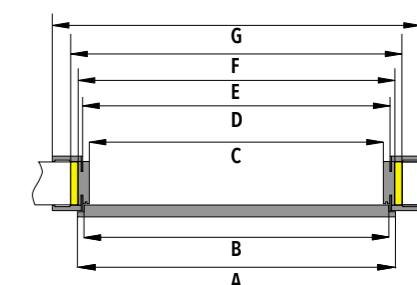

lišta 6 cm

lišta 8 cm