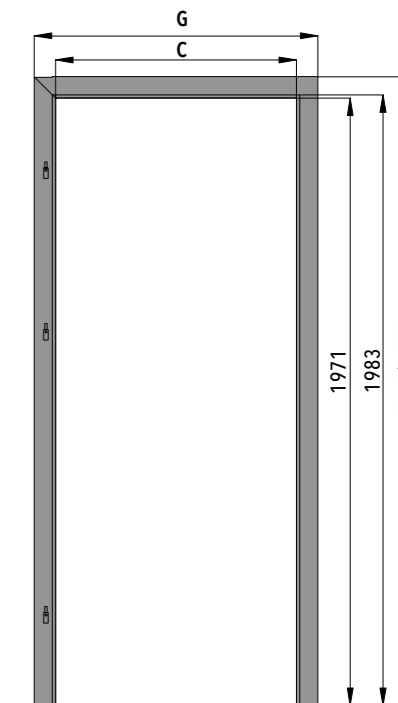

Rozmery (šírky) regulovaných zárubní

lišta 6 cm / lišta 8 cm

RZ	Rozsah	Poč Panelu	kč bez dph	kč s dph	€ bez dph	€ s dph
1	80-100	1	1863,00	2255,00	68,17	81,80
2	100-140	1	2080,00	2517,00	76,10	91,32
3	140-180	1	2253,00	2727,00	82,44	98,93
4	180-220	1	2427,00	2937,00	88,78	106,54
5	220-260	1	2600,00	3146,00	95,12	114,15
6	260-300	1	2773,00	3356,00	101,46	121,76
7	300-340	1	2947,00	3566,00	107,80	129,37
8	340-380	2	3207,00	3880,00	117,32	140,78
9	380-420	2	3640,00	4404,00	133,17	159,80
10	420-460	2	4247,00	5139,00	155,37	186,44
11	460-500	2	4940,00	5977,40	180,73	216,88

Cena nastaviteľných zárubní pre dvojkrídlové dvere + 30 %

Šírka dverí	60	70	80	90	100
A	644	744	844	944	1044
B	618	718	818	918	1018
C	604	704	804	904	1004
D	626	726	826	926	1026
E	648	748	848	948	1048
F	688	788	888	988	1088
G	746*/786**	846*/886**	946*/986**	1046*/1086**	1146*/1186**

*lišta 6 cm/**lišta 8 cm