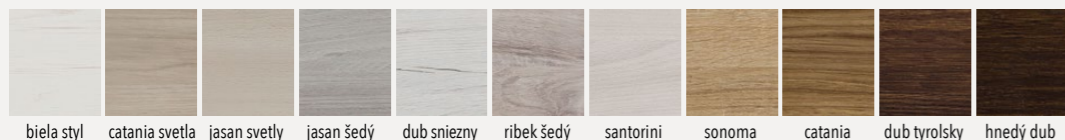

biela styl catania svetla jasan svetly jasan šedý dub sniezny ribek šedý santorini sonoma catania dub tyrolsky hnedý dub

2

dub bergen

Farba

1

biela hladká biela styl catania svetla jasan svetly jasan šedý dub sniezny ribek šedý dub šedý santorini sonoma dub wotan catania dub tyrolsky hnedý dub dub bergen