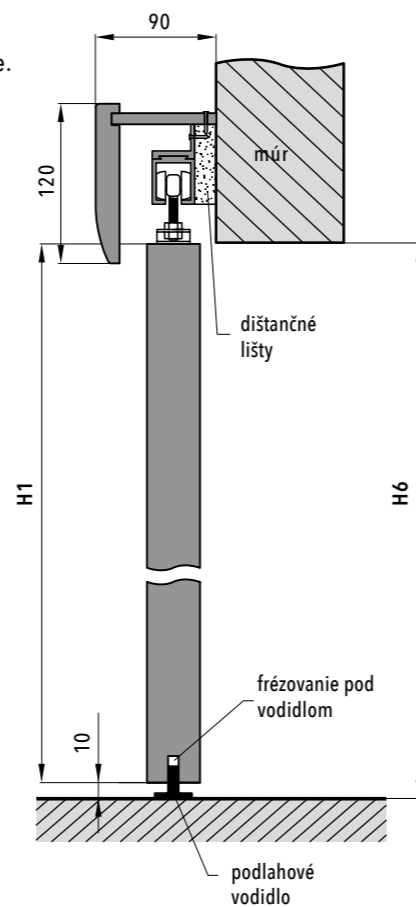

SP2N (verzia reverz)

NÁSTENNÝ POSUVNÝ SYSTÉM BEZ OBSTAVANIA ZÁRUBNE

		jednokrídlové dvere					dvojkrídlové dvere				
		60	70	80	90	100	60x2	70x2	80x2	90x2	100x2
S1	Šírka krídla	644	744	844	944	1044	1288	1488	1688	1888	2088
S2	Šírka stavebného otvoru	602	702	802	902	1002	1202	1402	1602	1802	2002
H1	Výška krídla	1983	1983	1983	1983	1983	1983	1983	1983	1983	1983
H6	Výška stavebného otvoru	1973	1973	1973	1973	1973	1973	1973	1973	1973	1973

PRÍSLUŠENSTVO ZA PRÍPLATOK

Rozsah	kč bez dph	kč s dph	€ bez dph	€ s dph
Jednoduchý	3173,40	3840,00	116,10	139,32
Dvojitý	4947,00	5986,00	180,98	217,17
Oceľové oválne alebo guľate madlá	168,10	203,40	6,15	7,38
Hákový zámok	1027,00	1243,00	37,56	45,07
Symetrický systém	1897,00	2295,40	69,40	83,28
Spomaľovač	1033,00	1250,20	37,80	45,36