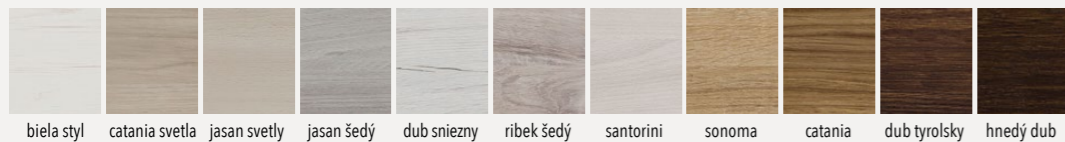

biela styl catania svetla jasan svetly jasan šedý dub sniezny ribek šedý santorini sonoma catania dub tyrolsky hnedý dub dub bergen

STACATO

STACATO 1 STACATO 2 STACATO 3 STACATO 4

	kč bez dph	kč s dph	€ bez dph	€ s dph
1	3485,00	4217,00	127,50	153,00
2	3827,00	4631,00	140,00	168,00

Stacato

MERO

MERO MERO 1 MERO 2 MERO 3

	kč bez dph	kč s dph	€ bez dph	€ s dph
1	4168,00	5044,00	152,50	183,00

Mero

Farba

1

biela styl catania svetla jasan svetly jasan šedý dub sniezny ribek šedý santorini sonoma catania dub tyrolsky hnedý dub