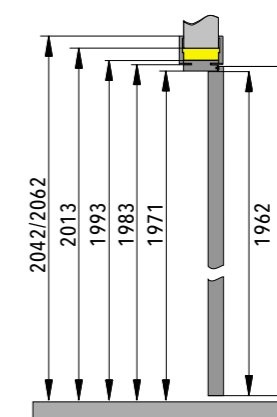

*lišta 6 cm/**lišta 8 cm

REGULOVANÉ ZÁRUBNE

Konštrukcia:

Korpus zárubní sa skladá z MDF dosky hrubej 22 mm. Čelnú časť (zo strany dverí) a regulačnú časť tvoria ploché rohové pásiky. Vyššie uvedené prvky sú pokryté fóliami Imperioline. Výrobok umožňuje zmenu šírky v rozsahu 40 mm a rôzne rozsahy umožňujú jeho usadenie v stene hrubej od 80 mm do 500 mm. Každé panelové zárubne majú 3 závesy.

Spojenie zárubne

	90°	kč bez dph	kč s dph	€ bez dph	€ s dph
lišta 8 cm	priplatok 90°	410,00	496,10	15,00	18,00

	45°
lišta 6 cm alebo lišta 8 cm	

Rozmery (šírky) regulovaných zárubní

lišta 6 cm / lišta 8 cm

Cena nastaviteľných zárubní pre dvojkrídlové dvere + 30 %

Šírka dverí	60	70	80	90	100
A	644	744	844	944	1044
B	618	718	818	918	1018
C	604	704	804	904	1004
D	626	726	826	926	1026
E	648	748	848	948	1048
F	688	788	888	988	1088
G	746*/786**	846*/886**	946*/986**	1046*/1086**	1146*/1186**

*lišta 6 cm/**lišta 8 cm

lišta 6 cm

lišta 8 cm

HLAVNÝ DYSTRIBUTOR
DVERI IMPERIDOOOR

IMPERIDOOOR