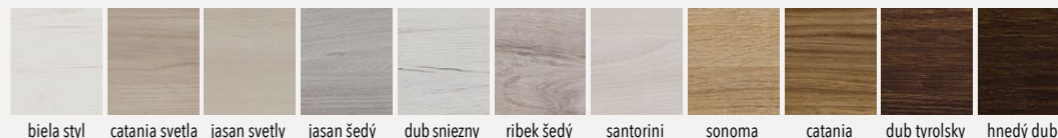

Legato

Farba

1

biela hladká catania svetla jasan šedý dub snežny ribek šedý dub šedý santorini sonoma dub wotan hnedý dub

Farba

1

biela styl catania svetla jasan svetly jasan šedý dub snežny ribek šedý santorini sonoma catania dub tyrolsky hnedý dub