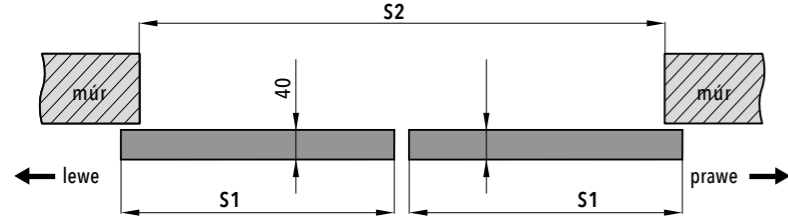

SP2N (verzia reverz)

NÁSTENNÝ POSUVNÝ SYSTÉM BEZ OBSTAVANIA ZÁRUBNE

		jednokrídlové dvere					dvojkrídlové dvere				
		60	70	80	90	100	60x2	70x2	80x2	90x2	100x2
S1	Šírka krídla	644	744	844	944	1044	1288	1488	1688	1888	2088
S2	Šírka stavebného otvoru	602	702	802	902	1002	1202	1402	1602	1802	2002
H1	Výška krídla	1983	1983	1983	1983	1983	1983	1983	1983	1983	1983
H6	Výška stavebného otvoru	1973	1973	1973	1973	1973	1973	1973	1973	1973	1973