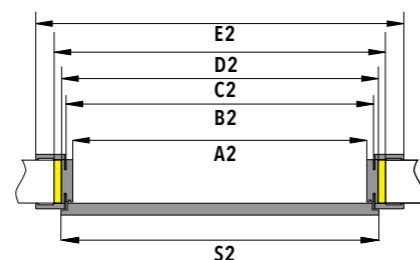

60	70	80	90	100	60+40	2x60	60+70	60+80	60+90	70+40	2x70	70+80	70+90	80+40	2x80	80+90	90+40	2x90
S2	644	744	844	944	1044	644+444	2x644	644+744	644+844	644+944	744+444	2x744	744+844	744+944	844+444	2x844	844+944	944+444	2x944
A2	602	702	802	902	1002	1050	1250	1350	1450	1550	1150	1450	1550	1650	1250	1650	1750	1350	1850
B2	624	724	824	924	1024	1072	1272	1372	1472	1572	1172	1472	1572	1672	1272	1672	1772	1372	1872
C2	646	746	846	946	1046	1094	1294	1394	1494	1594	1194	1494	1594	1694	1294	1694	1794	1394	1894
D2	680	780	880	980	1080	1135	1335	1435	1535	1635	1235	1535	1635	1735	1335	1735	1835	1435	1935
E2	744	844	944	1044	1144	1192	1392	1492	1592	1692	1292	1592	1692	1792	1392	1792	1892	1492	1992

*lišta 6 cm/**lišta 8 cm