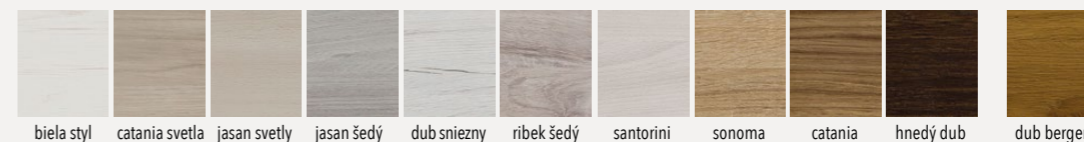

Pluton

Farba

1

2

biela hladká biela styl catania svetla jasan svetly jasan šedý dub sniezny ribek šedý dub šedý santorini sonoma dub wotan catania dub tyrolsky hnedý dub dub bergen

Farba

1

2