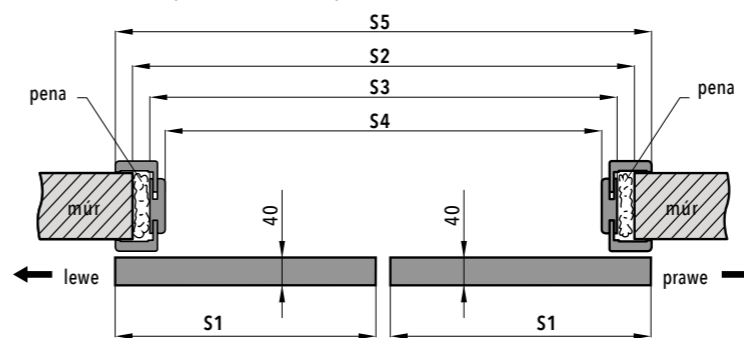

PRÍSLUŠENSTVO ZA PRÍPLATOK

Rozsah	kč bez dph	kč s dph	€ bez dph	€ s dph
Jednoduchý	3173,40	3840,00	116,10	139,32
Dvojitý	4947,00	5986,00	180,98	217,17
Oceľové oválne alebo guľate madlá	168,10	203,40	6,15	7,38
Hákový zámok	1027,00	1243,00	37,56	45,07
Symetrický systém	1897,00	2295,40	69,40	83,28
Spomaľovač	1033,00	1250,20	37,80	45,36

■ S obstavaním zárubne

SP1Nz alebo SP1Nb (ľavý, verzia averz)

SP2N (verzia averz)

NÁSTENNÝ POSUVNÝ SYSTÉM S OBSTAVANOU ZÁRUBŇOU

		jednokrídlové dvere					dvojkrídlové dvere				
		60	70	80	90	100	60x2	70x2	80x2	90x2	100x2
S1	Šírka krídla	644	744	844	944	1044	1288	1488	1688	1888	2088
S2	Šírka stavebného otvoru	688	788	888	988	1088	1288	1488	1688	1888	2088
S3	Vonkajšia šírka zárubne	648	748	848	948	1048	1248	1448	1648	1848	2048
S4	Šírka v svetle zárubne	604	704	804	904	1004	1204	1404	1604	1804	2004
S5	Šírka krytia zárubne lišta 6 cm/lišta 8 cm	746/789	846/886	946/986	1046/1186	1146/1186	1346/1386	1546/1586	1746/1786	1946/1986	2146/2186
H1	Výška krídla	1983	1983	1983	1983	1983	1983	1983	1983	1983	1983
H2	Výška stavebného otvoru	2013	2013	2013	2013	2013	2013	2013	2013	2013	2013
H3	Vonkajšia výška zárubne	1983	1983	1983	1983	1983	1983	1983	1983	1983	1983
H4	Výška v svetle zárubne	1971	1971	1971	1971	1971	1971	1971	1971	1971	1971
H5	Výška krytia zárubne lišta 6 cm/lišta 8 cm	2042/2062	2042/2062	2042/2062	2042/2062	2042/2062	2042/2062	2042/2062	2042/2062	2042/2062	2042/2062

REGULOVANÝ PANELOVÝ TUNEL

Konštrukcia:

Regulovaný panelový tunel (zárubne) je výrobok určený na ozdobné zakrytie otvoru v stene alebo ako voliteľná súčasť nástenného posuvného systému. Výrobok sa konštrukčne veľmi blíži panelovým zárubňam, ale nemá závesy, záves zámky a frézovanie pod tesnenie. Korpus sa skladá z MDF dosky hrubej 22 mm. Čelnú časť a regulačnú časť tvoria ploché rohové pásiky. Vyššie uvedené prvky sú pokryté fóliami Imperioline. Výrobok umožňuje zmenu šírky v rozsahu 40 mm a rôzne rozsahy umožňujú jeho usadenie v stene hrubej 80 mm do 500 mm.