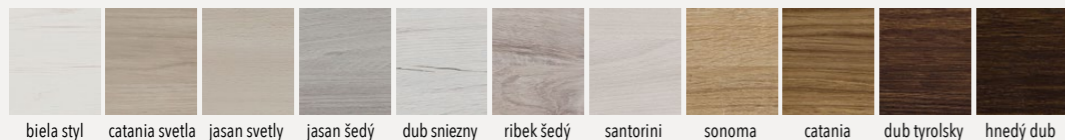

biela styl catania svetla jasan svetly jasan šedý dub sniezny ribek šedý santorini sonoma catania dub tyrolsky hnedý dub

2

dub bergen

Farba

1

biela hladká biela styl catania svetla jasan svetly jasan šedý dub sniezny ribek šedý dub šedý santorini sonoma dub wotan catania dub tyrolsky hnedý dub dub bergen

COMO

Como

Farba

1

biela styl catania svetla jasan svetly jasan šedý dub sniezny ribek šedý santorini sonoma catania dub tyrolsky hnedý dub

2

dub bergen

Farba