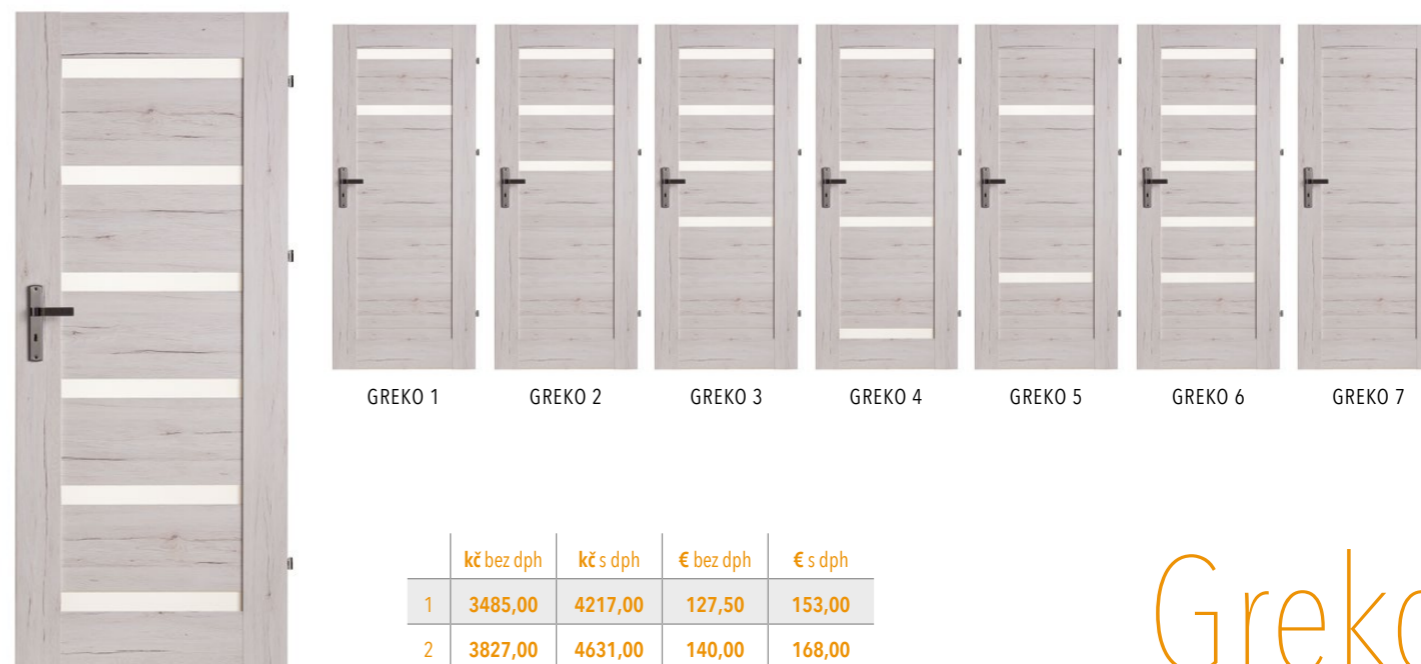

FLOS 1 FLOS 2 FLOS 3

	kč bez dph	kč s dph	€ bez dph	€ s dph
1	3485,00	4217,00	127,50	153,00
2	3827,00	4631,00	140,00	168,00

FLOS

Flos

GREKO 1 GREKO 2 GREKO 3 GREKO 4 GREKO 5 GREKO 6 GREKO 7

	kč bez dph	kč s dph	€ bez dph	€ s dph
1	3485,00	4217,00	127,50	153,00
2	3827,00	4631,00	140,00	168,00