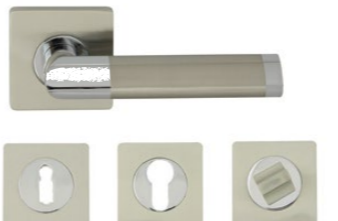

JARO-QR Eco farba M6/M9

kč bez dph	kč s dph	€ bez dph	€ s dph
498,00	602,60	18,25	21,90