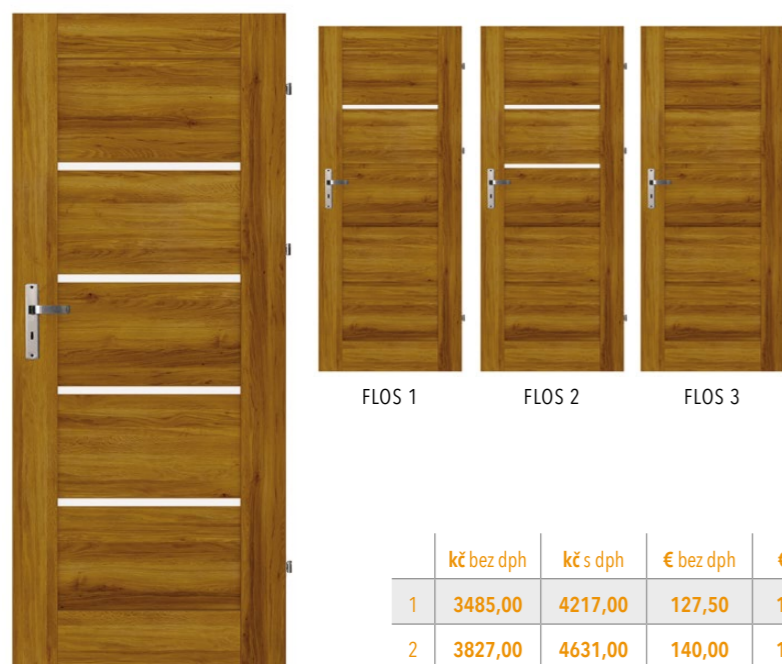

FLOS 1 FLOS 2 FLOS 3

	kč bez dph	kč s dph	€ bez dph	€ s dph
1	3485,00	4217,00	127,50	153,00
2	3827,00	4631,00	140,00	168,00

FLOS

Flos

GREKO 1 GREKO 2 GREKO 3 GREKO 4 GREKO 5 GREKO 6 GREKO 7

	kč bez dph	kč s dph	€ bez dph	€ s dph
1	3485,00	4217,00	127,50	153,00
2	3827,00	4631,00	140,00	168,00