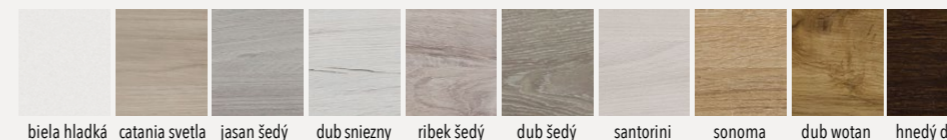

Farba

1

biela hladká catania svetla jasan šedý dub sniezny ribek šedý dub šedý santorini sonoma dub wotan hnedý dub

FRESNO 1

FRESNO 2 FRESNO 3 FRESNO 4 FRESNO 5 FRESNO 6 FRESNO 7 FRESNO 8

SKLADOM

*) Skladom fresco 1 a 3 vo farbe sonoma, dub snežný