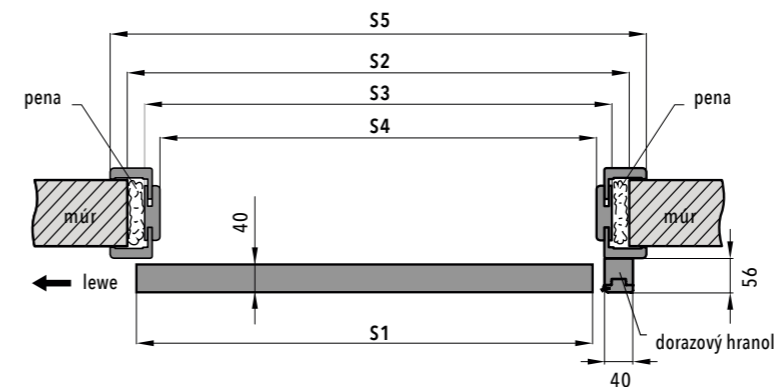

■ S obstavaním zárubne

SP1Nz alebo SP1Nb (ľavý, verzia averz)