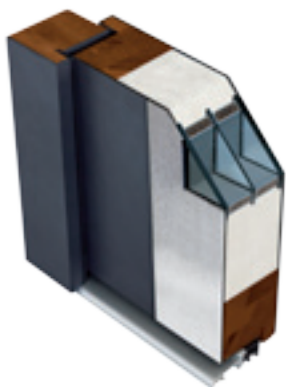

PRÍPLATOK

- 95,00 € 2407 Kč

PRIEREZ KRÍDLA S RÁMOM ENERGO