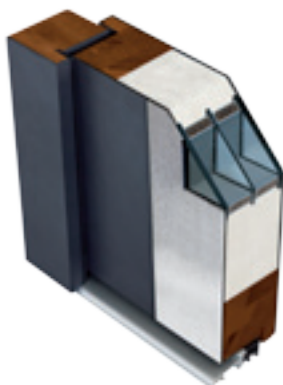

PRÍPLATOK

KŘÍDLO 80, 90 CM

- 76,00 € 1925 Kč

KŘÍDLO 100 CM

- 140,00 € 1925 Kč

ZLATÝ DUB ORECH

ANTRACIT

PRIEREZ KRÍDLA
S RÁMOM ENERGO