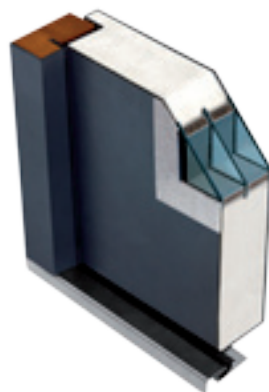

PRÍPLATOK

KRÍDLO 80, 90 CM
■ 65,00 € 1647 Kč

ZLATÝ DUB ORECH

ANTRACIT

PRIEREZ KRÍDLA
S RÁMOM ENERGO

PRAH Z NEREZOVEJ
OCELE

PRIEREZ RÁMU

JAZYKOVÁ REGULÁCIA