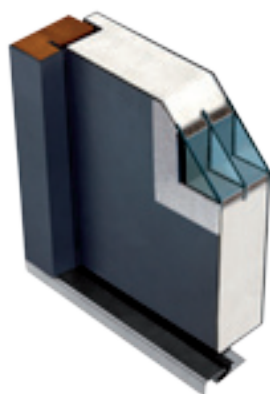

PRÍPLATOK

KRÍDLO 80, 90 CM

- 65,00 € 1647 Kč

ZLATÝ DUB ORECH

ANTRACIT BIELA

PRIEREZ KRÍDLA
S RÁMOM ENERGO

PRAH Z NEREZOVEJ
OCELE

PRIEREZ RÁMU