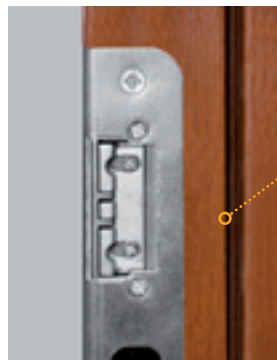

JAZYKOVÁ REGULÁCIA