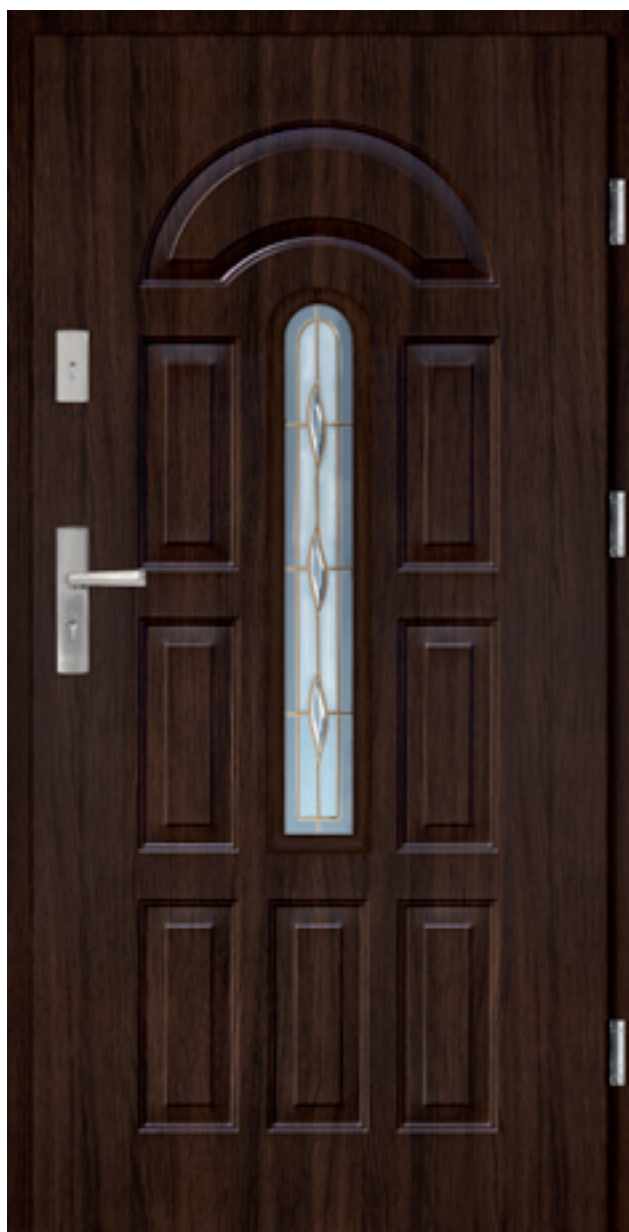

JW3 DVERE JEDNOKRÍDLOVÉ KRÍDLA RELIÉFNE

Zárubňa **ENERGO**
PRÍPLATOK 65,00 € 1647 Kč

TEPLÝ
RÁM DVERÍ

50

JW3 L2
■ 511,00 € 12998 Kč
■ 439,00 € 11167 Kč