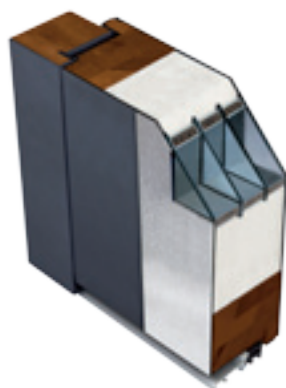

PRIEREZ KRÍDLA S RÁMOM ENERGO