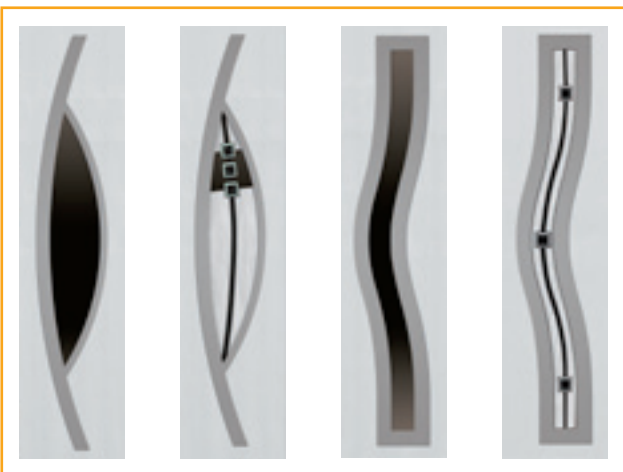

■ 327,00 € 8286 Kč   ■ 396,00 € 10034 Kč   ■ 324,00 € 8210 Kč   ■ 393,00 € 9958 Kč