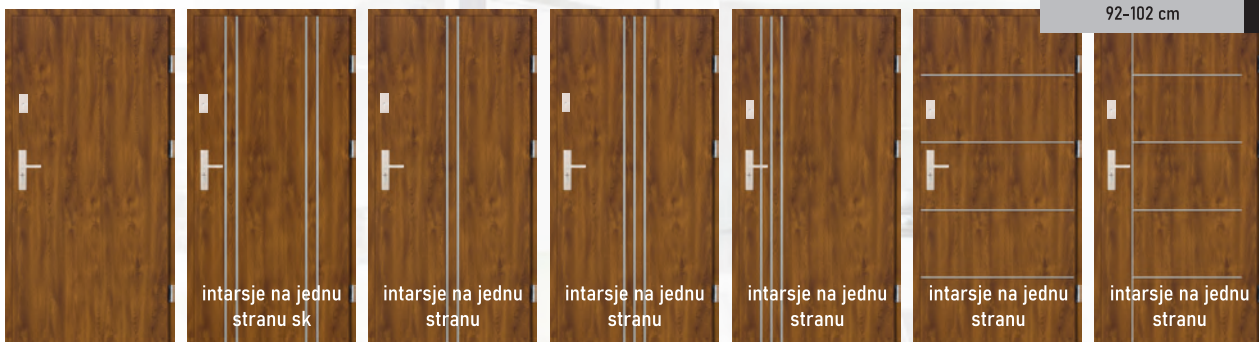

Ku kridlu možnosť objednania protipožiarnych regulovaných MDF zárubní vo farbe dverí alebo kovových protipožiarnych zárubní v nástreku RAL

KOVOVÉ EXTERIÉROVÉ DVERE SO ZÁRUBŇOU + KLJUČKA

CLASSICO

HRÚBKA KRÍDLA
56 mm
šírka dveri
80-90 cm
Výška stavebného
otvoru na objednávku
Šírka stavebného otvoru
92-102 cm