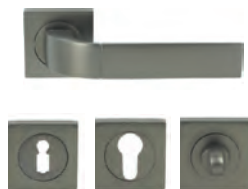

FOKUS-QR farba M8

REAL-QR farba M6/M9