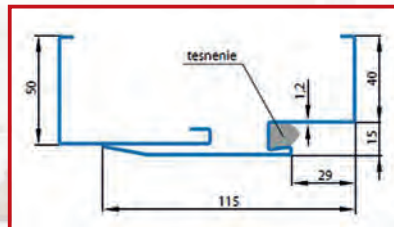

orech greko	dub zlatý greko	sanremo greko	dub greko	biela greko	dub šedý greko
sonoma greko	borovica biela greko	dub stredný greko	brest greko	sneho-biela greko	
orech premium	javor šedý premium	dub premium	kôra biela premium	biela premium	jaseň grafit premium
					dub natur premium

Dvere + prah + vložka
30/45 + regulovaná oceľová
zárubňa 95-155 mm
+ Kľučka - Kľučka ESSEN /
Kľučka - Guľa ESSEN

80 mm - 200 mm

DODATOČNÝ PRÍPLATOK (hliníkové vložky) z dvoch strán pre dvere HERSE LUX SET