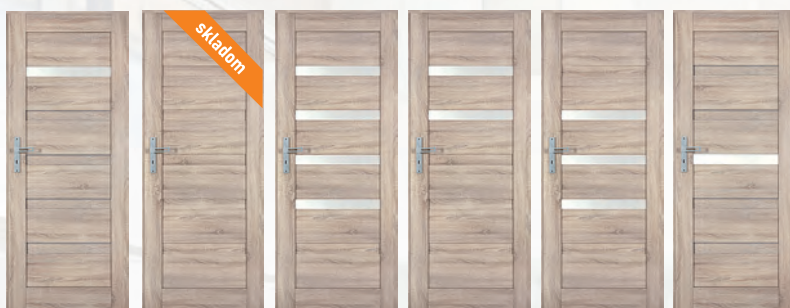

DVERE FRESNO

Fresno 2   *Fresno 3   Fresno 4   Fresno 6   Fresno 7   Fresno 8

- *skladom zárubne dub bielený eco 80-220 mm
- *skladom zárubne sonoma 80-260 mm
- *skladom rozšírenie 160 mm na regulovanú zárubňu dostupné vo všetkých šírkach

80 mm - 260 mm
V cene záklopka 60 mm buď 80 mm

Pozrite si vzorkovník PERFECTDOOR

biela	dub golancky	bielená borovica	sibirsky dub	scandic	loft	dub šedý	jarný dub	sonoma	orech rustikálny	wenge japonské	Top-Decor
biela modern	jaseň modern	dub klasik	dub modern	orech modern	wenge modern	Laminat CPL					
dub eco	orech eco	dub bielený eco	grafit eco	Ecoline							

Komplet dvere so zárubňou

- *SKLADOM Fresno 1 - *dub bielený eco (600-800 mm)
- *SKLADOM Fresno 1 a Fresno 3 sonoma (600-800 mm)

Príplatok za obklad kovovej zárubne OKZ

Modely štítkových kľúčiek do OKZ pri voštinových dverách: JARO ECO, PRESTO, REAL, FOKUS, KABO

DVERE EVIA